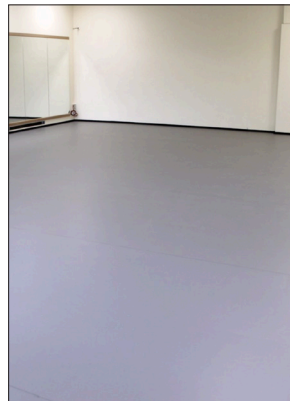

TAPPETO TOP CLASSICA

TAPPETO DANZA DA 2 MM, NATO PER LA DANZA CLASSICA;
HA OTTENUTO OTTIMI RICONOSCIMENTI ANCHE PER ALTRE DISCIPLINE.
FINITURA LISCIA

TOP CLASSICA è il tappeto di punta della nostra gamma.

Abbiamo progettato e realizzato questo tappeto per la danza classica ma ha riscosso numerosi consensi nelle discipline di contemporaneo e carattere. Viene prodotto in 16 colori ed è stato utilizzato in Expo 2015 dalla nota compagnia di ballo di Igor Moissev e da molti teatri internazionali tra i quali la fondazione del Teatro di Belgrado diretta da Aja Jung.

TOP CLASSICA è stato acquistato anche da diversi licei coreutici italiani come il Convitto Nazionale di Arezzo e il Liceo Tito Livio di Milano.

MATERIALE

Pavimento in PVC omogeneo con supporto in PVC semiespanso

Coefficiente di attrito 0.93 per danza classica

Altezza rotoli 2,00 m

Spessore 2 mm

Lunghezza rotoli 25 m

Peso 2000 g/mq

Resistenza al fuoco classe 1

N.B. Realizzato e brevettato su specifiche ANTHEO pavimenti danza

RIDUZIONE DEL RISCHIO
DI DANNI ARTICOLARI

PREVENZIONE
DELL'AFFATICAMENTO
MUSCOLARE

OTTIMO COMFORT
AL CALPESTIO

OTTIMO RITORNO
DI ENERGIA

ANTHEOpavimentidanza

antheo.pavimentidanza

ANTHEO Pavimenti per la danza

Sede Legale

Via Monza, 10 - LISSONE (MB)

Unità Operativa

Via Corino, 30 - LISSONE (MB)

Tel. +39 340 4882088

info@antheopavimentidanza.it

www.antheopavimentidanza.com