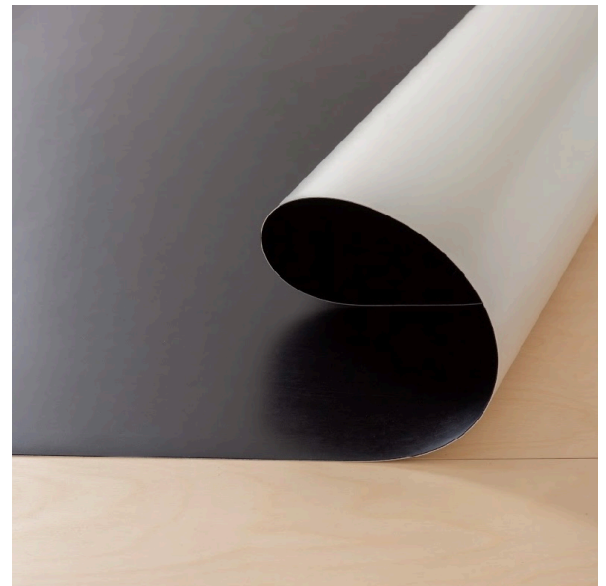

TAPIS : DOUBLE DANCE

TAPIS "DOUBLE FACE"

Le tapis de danse réversible **DOUBLE DANCE** est produit entièrement en PVC homogène avec l'interposition d'une couche de fibre de verre pour obtenir une parfaite stabilité dimensionnelle. Il est idéal pour le théâtre, pour les danses percussives et également pour les autres disciplines académiques. Couleurs : gris/noir et blanc/noir.

Caractéristiques

Coefficient de friction	0,93 cm
Hauteur du rouleau	2,00 m
Épaisseur	1,7 mm
Longueur du rouleau	20 m
Poids	1700 g/mq
Réaction au feu	Classe Bfl-s1

N.B. : produit breveté en conformité avec les spécifications de ANTHEO pavimenti danza